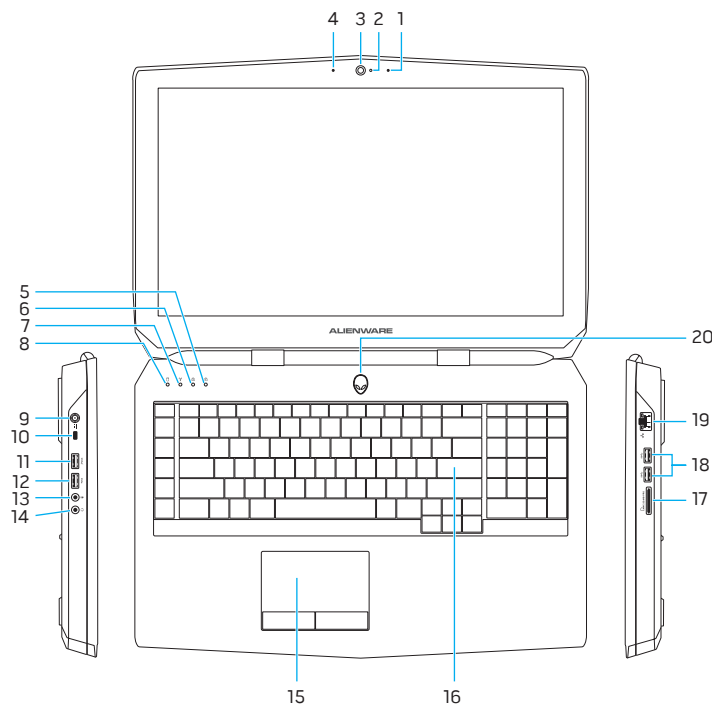

Computermodell | Modello computer
Model komputera | موديل الكمبيوتر

Alienware 17 R2

0GTK93A01

Printed in China.
2014-11

© 2014 Dell Inc.

Features

Funktionen | Caratteristiche | Funcje | الميزات

1. Right microphone
2. Camera-status light
3. Camera
4. Left microphone
5. Num-lock status light
6. Caps-lock status light
7. Wireless-status light
8. Hard-drive activity light
9. Power-adaptor port
10. Security-cable slot
11. USB 3.0 port with PowerShare
12. USB 3.0 port
13. Microphone/Headphone port
14. Headset port
15. Touchpad
16. Backlit keyboard

1. Rechtes Mikrofon
2. Kamerastatusanzeige
3. Kamera
4. Linkes Mikrofon
5. Num-Tastenanzeige
6. Feststellstastenanzeige
7. Wireless-Statusanzeige
8. Festplattenaktivitätsanzeige
9. Netzadapteranschluss
10. Sicherheitskabeleinschub
11. USB 3.0-Anschluss mit PowerShare
12. USB 3.0-Anschluss
13. Mikrofon-/Kopfhöreranschluss
14. Kopfhöreranschluss
15. Touchpad
16. Tastatur mit Hintergrundbeleuchtung
17. Medienkartenleser
18. USB 3.0-Anschlüsse (2)
19. Netzwerkanschluss
20. Betriebsschalter (Alienware-Logo)
21. Subwoofer
22. Externer Grafikkartenanschluss
23. Normenetikett
24. Mini-DisplayPort
25. HDMI-Anschluss
26. Service-Tag-Etikett

1. Microfono di destra
2. Indicatore di stato della fotocamera
3. Fotocamera
4. Microfono di sinistra
5. Indicatore di stato di BLOC NUM
6. Indicatore di stato di BLOC MAIUSC
7. Indicatore di stato modalità senza fili
8. Indicatore di attività del disco rigido
9. Porta dell'adattatore di alimentazione
10. Slot cavo di protezione
11. Porta USB 3.0 con PowerShare
12. Porta USB 3.0
13. Porta microfono/cuffie
14. Porta auricolare
15. Touchpad
16. Tastiera retroilluminata
17. Lettore di schede flash
18. Porte USB 3.0 (2)
19. Porta di rete
20. Pulsante di accensione (logo Alienware)
21. Subwoofer
22. Porta scheda grafica esterna
23. Etichetta di conformità alle normative
24. Mini DisplayPort
25. Porta HDMI
26. Etichetta Numero di servizio