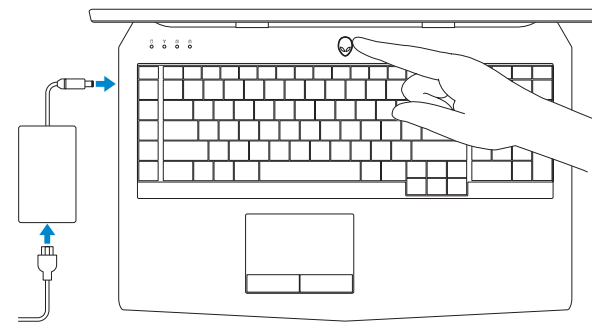

Alienware 17

Quick Start Guide

Schnellstart-Handbuch | Guida introduttiva rapida
Skrócona instrukcja uruchomienia | دليل البدء السريع

Connect the power adapter and press the power button

Netzadapter anschließen und Betriebsschalter drücken
Connettere l'adattatore di alimentazione e premere il pulsante Accensione
Podłączyć zasilacz i naciśnij przycisk zasilania
توصيل مهأى التيار والضغط على زر التشغيل

Shortcut keys

Tastaturbefehle | Tasti di scelta rapida
Skróty klawiaturowe | مفاتيح الاختصار

Allows to disconnect Alienware graphics amplifier

Ermöglicht das Trennen der Verbindung zum Alienware-Grafikverstärker