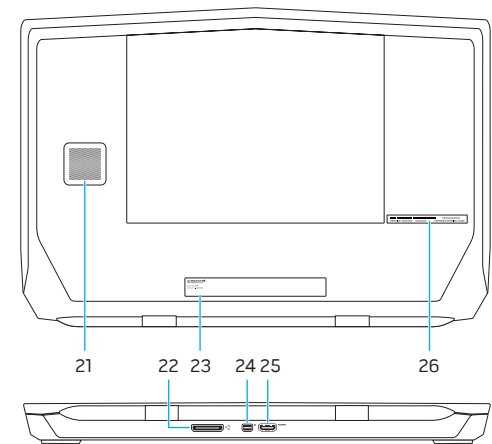

Computermodell | Modello computer
Model komputera | موديل الكمبيوتر

Alienware 17 R2

0GTK93A01

Printed in China.
2014-11

© 2014 Dell Inc.

Features

Funktionen | Caratteristiche | Funcje | الميزات

1. Right microphone
2. Camera-status light
3. Camera
4. Left microphone
5. Num-lock status light
6. Caps-lock status light
7. Wireless-status light
8. Hard-drive activity light
9. Power-adaptor port
10. Security-cable slot
11. USB 3.0 port with PowerShare
12. USB 3.0 port
13. Microphone/Headphone port
14. Headset port
15. Touchpad
16. Backlit keyboard

1. Rechtes Mikrofon
2. Kamerastatusanzeige
3. Kamera
4. Linkes Mikrofon
5. Num-Tastenanzeige
6. Feststellstastenanzeige
7. Wireless-Statusanzeige
8. Festplattenaktivitätsanzeige
9. Netzadapteranschluss
10. Sicherheitskabeleinschub
11. USB 3.0-Anschluss mit PowerShare
12. USB 3.0-Anschluss
13. Mikrofon-/Kopfhöreranschluss
14. Kopfhöreranschluss
15. Touchpad
16. Tastatur mit Hintergrundbeleuchtung
17. Medienkartenleser
18. USB 3.0-Anschlüsse (2)
19. Netzwerkanschluss
20. Betriebsschalter (Alienware-Logo)
21. Subwoofer
22. Externer Grafikkartenanschluss
23. Normenetikett
24. Mini-DisplayPort
25. HDMI-Anschluss
26. Service-Tag-Etikett